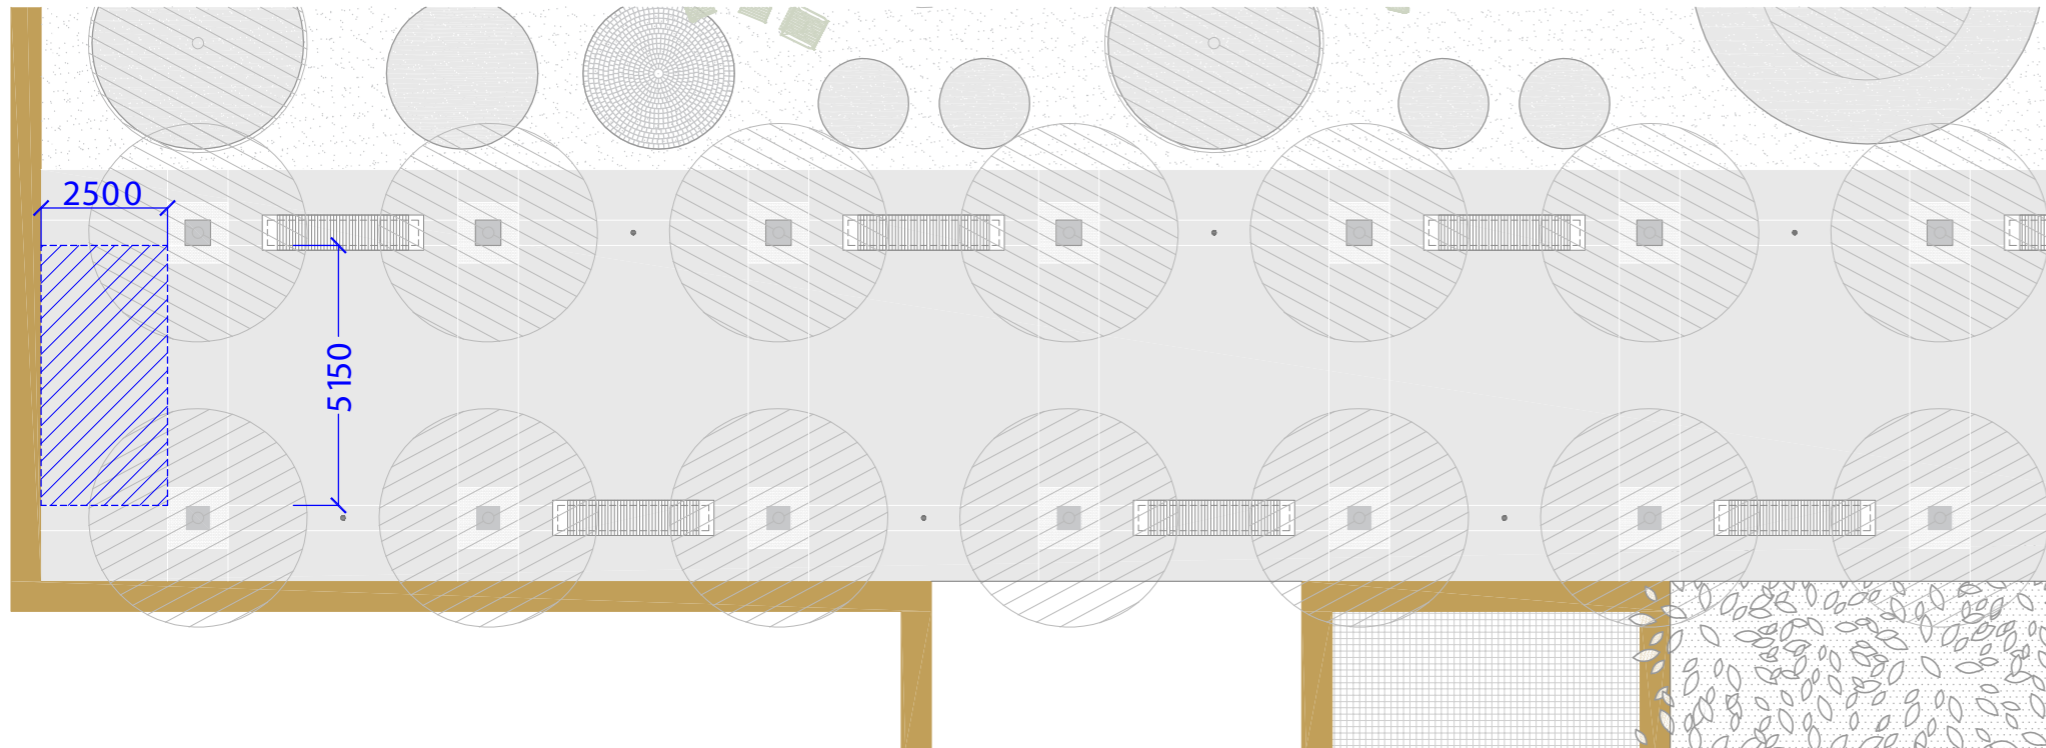

АРТ I

- Арт объект расположить в центральной части площади перед входными группами, он должен стать доминантой пространства
- Максимальная высота 5 м.
- Объект должен быть святащимся/подсвечен так, чтобы была возможность за счет него освещать всю площадь

APT II

- Арт объект расположить в конце аллеи во внутреннем дворе.
Он должен стать финальной точкой пути и доминантой данного пространства
- Максимальная высота 3 м.

ТЕХНИЧЕСКИЕ ТРЕБОВАНИЯ

- От участника не более 3 работ
- Участник должен прислать досье-портфолио (включая три ключевых работы, определяющих их художественный почерк)
- Участник должен прислать свой портрет в разрешении 1:1, в формате jpg/png
- Визуализация работы: 3D-рендер, эскиз, рисунок на фоне ЖК White Хамовники
- В реализации арт-объект должен быть всепогодным

Требования к рендеру/эскизу арт-объекта:

- Минималистичность
- Светлые тона
- Размышление в масштабе абстрактных форм

ТЕХНИЧЕСКИЕ ТРЕБОВАНИЯ

- Работы присылаются в формате jpg/png
- Каждая работа предоставляется в двух размерах: 900x520 и 1780x1020
- Вес файла **не должен превышать 2 мб**
- Визуализация ЖК White Хамовники доступна [по ссылке](#)