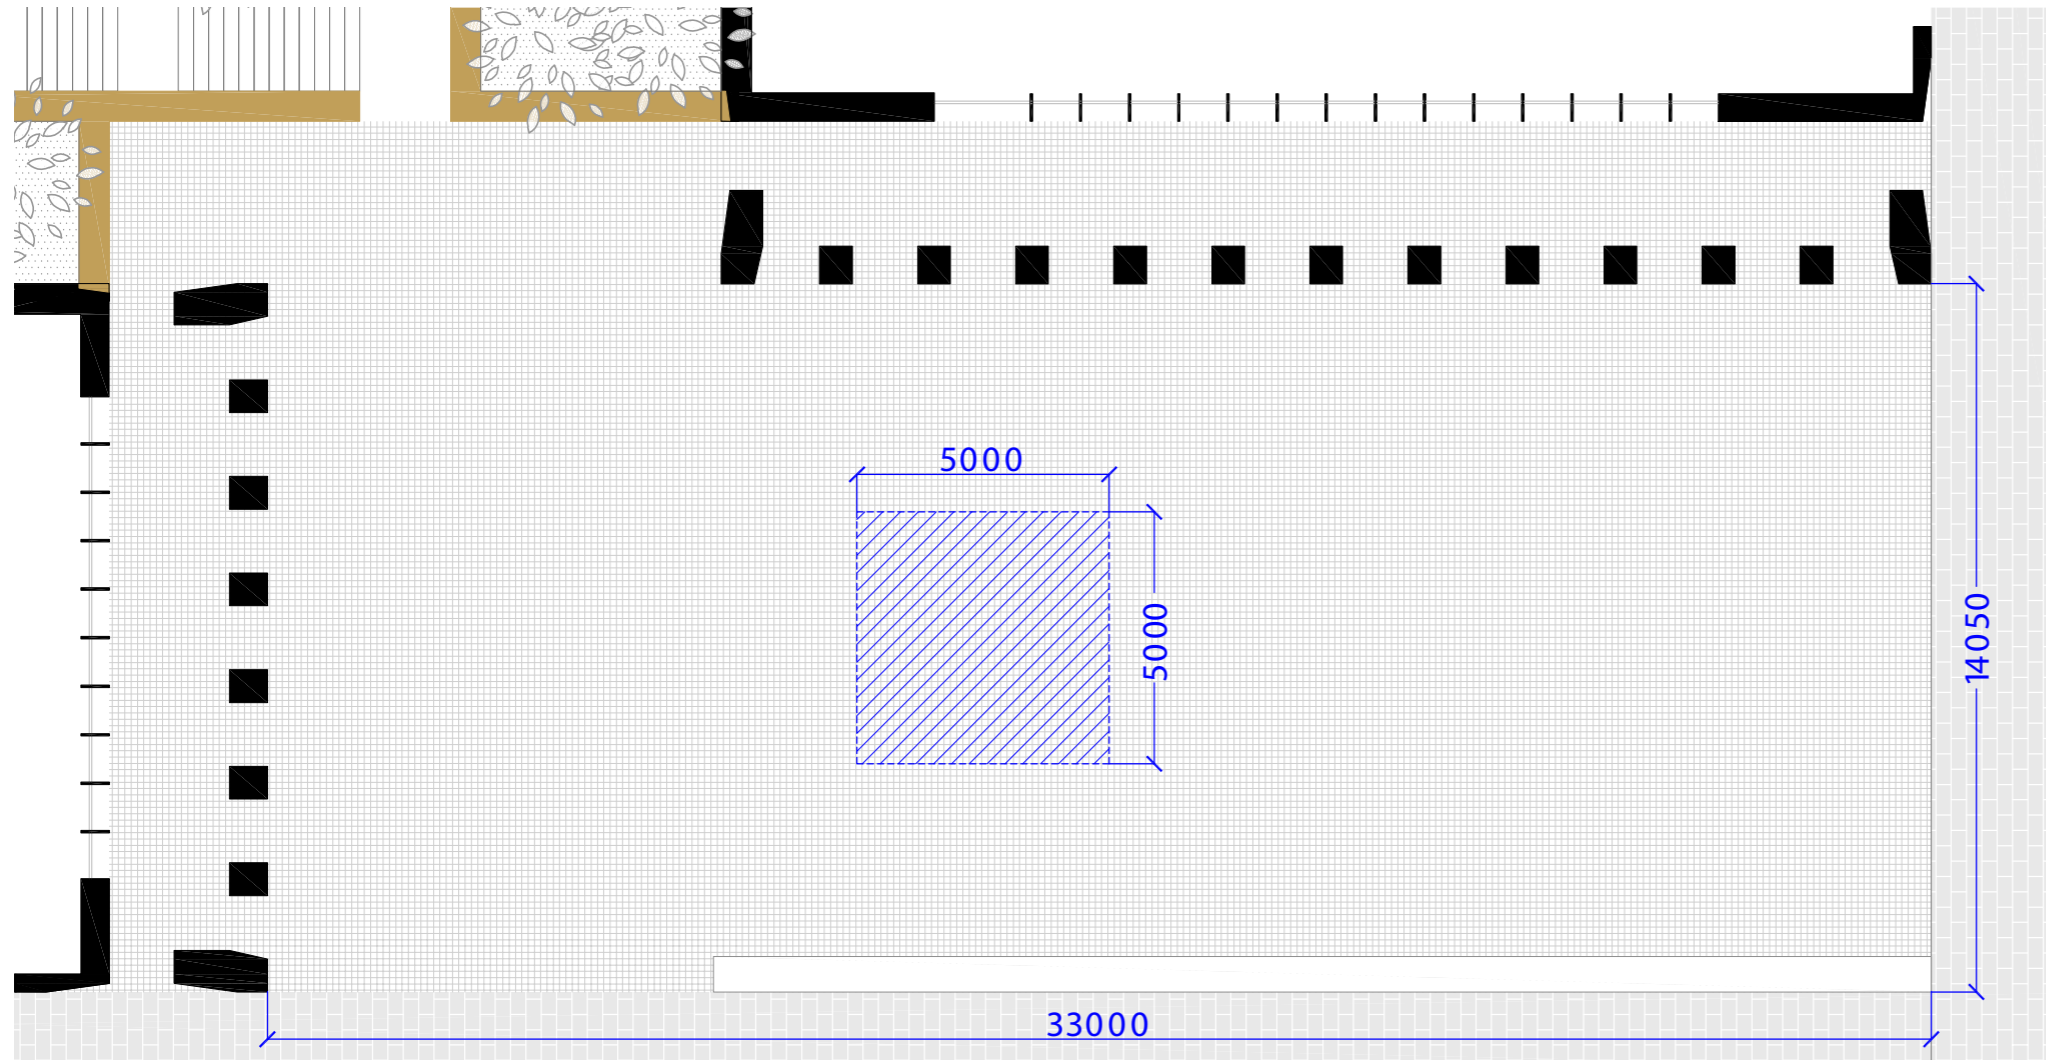

АРТ I

- Арт объект расположить в центральной части площади перед входными группами, он должен стать доминантой пространства
- Максимальная высота 5 м.
- Объект должен быть святащимся/подсвечен так, чтобы была возможность за счет него освещать всю площадь

APT II

- Арт объект расположить в конце аллеи во внутреннем дворе.
Он должен стать финальной точкой пути и доминантой данного пространства
- Максимальная высота 3 м.

ТЕХНИЧЕСКИЕ ТРЕБОВАНИЯ

- От участника не более 3 работ
- Участник должен прислать досье-портфолио (включая три ключевых работы, определяющих их художественный почерк)
- Участник должен прислать свой портрет в разрешении 1:1, в формате jpg/png
- Визуализация работы: 3D-рендер, эскиз, рисунок на фоне ЖК White Хамовники
- В реализации арт-объект должен быть всепогодным

Требования к рендеру/эскизу арт-объекта:

- Минималистичность
- Светлые тона
- Размышление в масштабе абстрактных форм

ТЕХНИЧЕСКИЕ ТРЕБОВАНИЯ

- Работы присылаются в формате jpg/png
- Каждая работа предоставляется в двух размерах: 900x520 и 1780x1020
- Вес файла **не должен превышать 2 мб**
- Визуализация ЖК White Хамовники доступна [по ссылке](#)